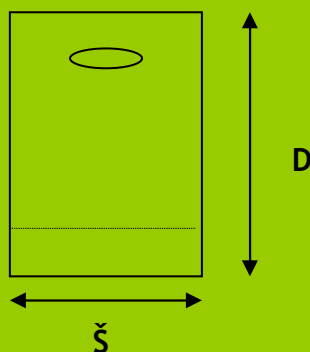

Vrečke z izsekom

Vrečke z izsekom brez ojačitve imajo manjšo nosilnost, zato so primernejše v manjših dimenzijah ali za lažje artikle. Proizvajamo jih iz LDPE, MDPE in HDPE, možna je konfekcija posamično ali v bloku, s tiskom do 8 barv. Izvedbe izsekov vključujejo ovalni, delni, ledvični in euro ročaj.

Glavne lastnosti:

- LDPE, MDPE ali HDPE
- stranske gube ali spodnja guba za večji volumen
- konfekcija posamično ali v bloku
- možnost obojestranskega flekso tiska do osem barv
- možnost tiska v gubi
- kontinuirana kontrola kvalitete
- kontrola sledljivosti

Vrečke z izsekom

Material:	LDPE, MDPE, HDPE
Barve folije:	po lestvici Schulman
Tisk:	obojestranski flekso tisk do 8 barv
Širina vrečke:	100 mm - 600 mm
Dolžina vrečke:	100 mm - 1.000 mm
Debelina vrečke:	LDPE 25 my - 100 my MDPE/HDPE 15 my - 70 my
Stranske gube:	min 2 x 20 mm
Spodnja guba:	20 mm - 60 mm